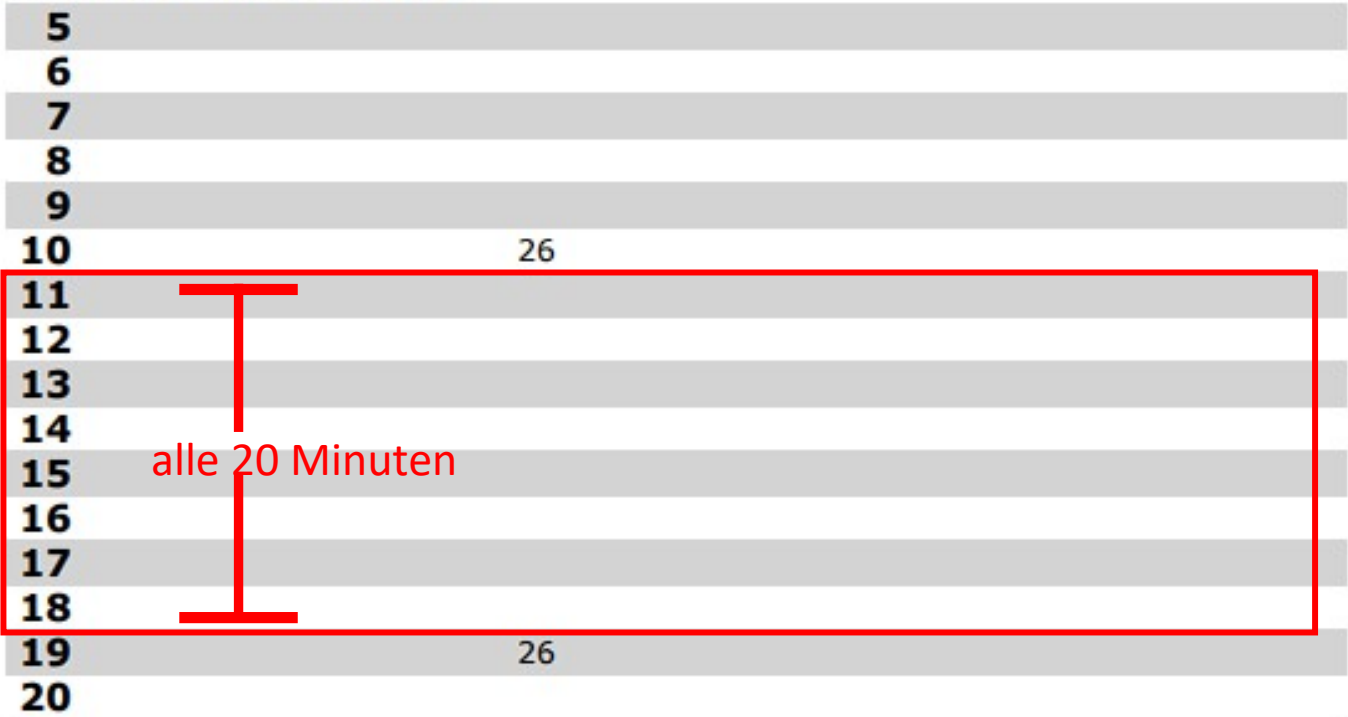

Klüßerath -> Wintrich

Detzem Ort

Samstag und Sonntag

Detzem Ort
Shuttleverkehr für Mythos Mosel - Mitfahrt nur mit Eventticket gestattet
gültig von 14.06.2025 bis 15.06.2025

B

Klüsserath -> Wintrich

MYTHOS MOSEL