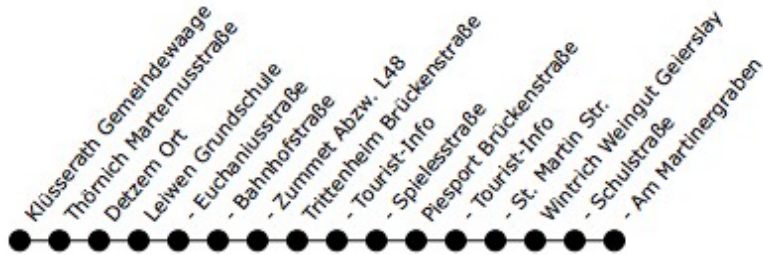

Klüsserath -> Wintrich

Klüsserath Gemeindewaage

Samstag und Sonntag

alle 20 Minuten

Klüsserath Gemeindewaage
Shuttlevverkehr für Mythos Mosel - Mitfahrt nur mit Eventticket gestattet
gültig von 14.06.2025 bis 15.06.2025