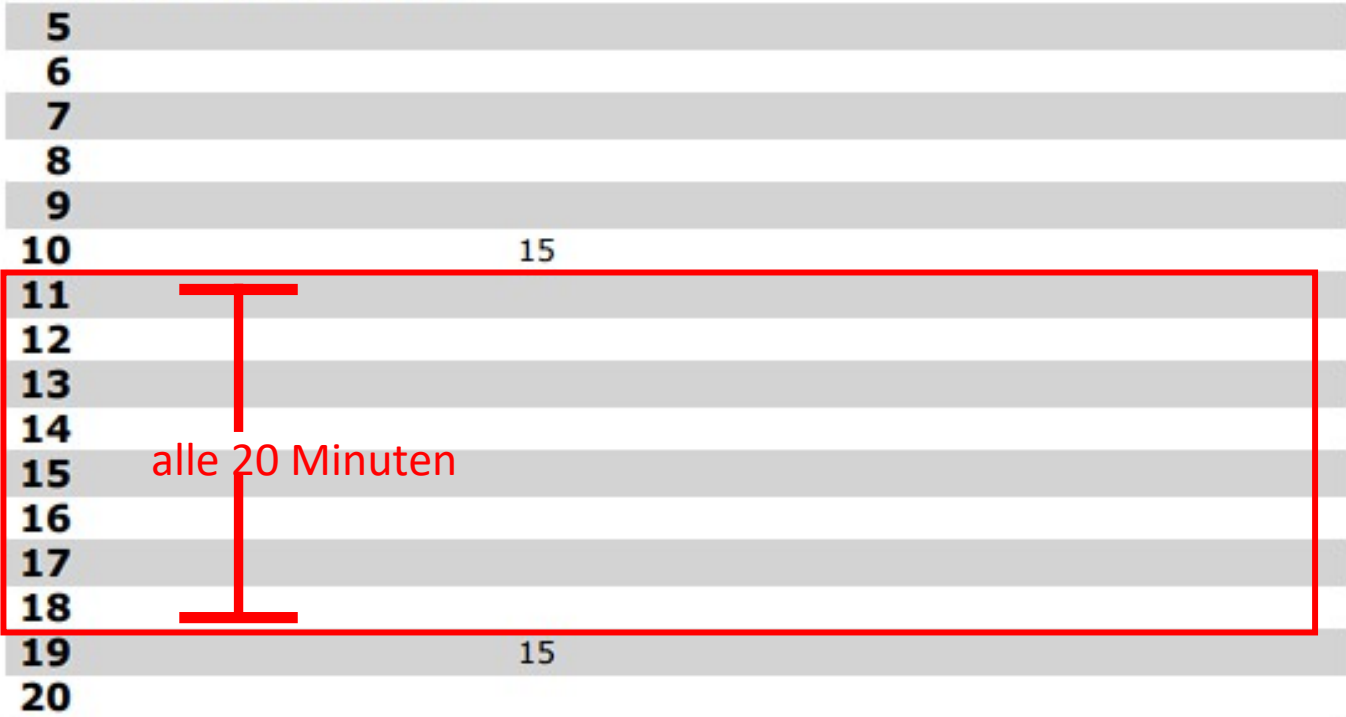

Klüsserath -> Wintrich

Klüsserath Gemeindewaage

Samstag und Sonntag

alle 20 Minuten

Klüsserath Gemeindewaage
Shuttlevverkehr für Mythos Mosel - Mitfahrt nur mit Eventticket gestattet
gültig von 14.06.2025 bis 15.06.2025