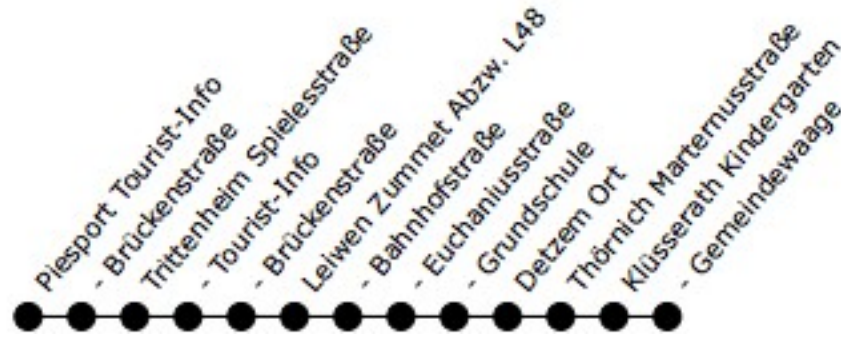

Wintrich -> Klüsserath

Piesport St. Martin Str.

Samstag und Sonntag

5		
6		
7		
8		
9		
10	25	55
11	25	
12		
13		
14		
15		
16		
17		
18		
19	25	
20		

alle 20 Minuten

Piesport St. Martin Str.
Shuttleverkehr für Mythos Mosel - Mitfahrt nur mit Eventticket gestattet
 gültig von 14.06.2025 bis 15.06.2025

Wintrich -> Klüsserath

Piesport Tourist-Info

Samstag und Sonntag

5		
6		
7		
8		
9		
10	27	57
11	27	
12		
13		
14		
15		
16		
17		
18		
19	27	
20		

alle 20 Minuten

Piesport Tourist-Info
Shuttleverkehr für Mythos Mosel - Mitfahrt nur mit Eventticket gestattet
 gültig von 14.06.2025 bis 15.06.2025