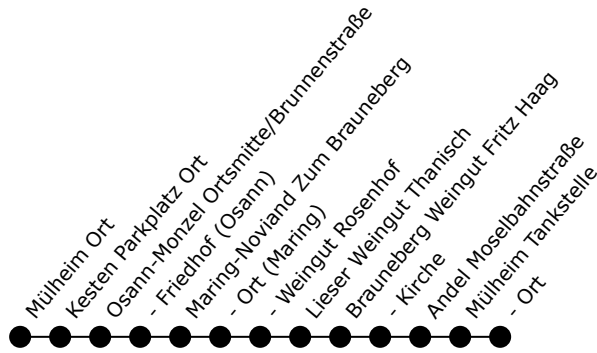

Kesten - Brauneberg Mülheim Ort

Samstag, 30.05.2026

Sonntag, 31.05.2026

5					5				
6					6				
7					7				
8					8				
9					9				
10		30		45	10		30		45
11	weiter etwa alle 20 Minuten				11	weiter etwa alle 20 Minuten			
12									
13									
14									
15									
16									
17					17				
18					18				
19	00	15	30	45	19	00	15	30	45
20					20				