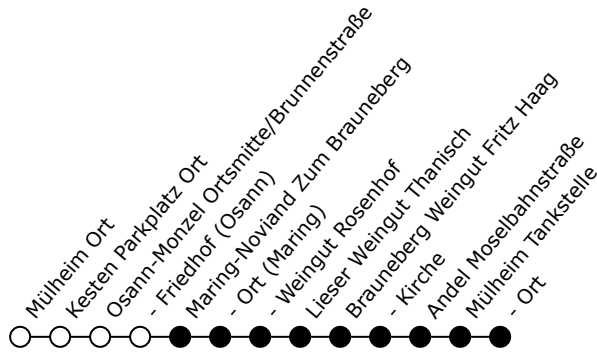

Shuttleverkehr der BOHR Omnibus GmbH im Auftrag von Mythos Mosel

Osann-Monzel Friedhof (Osann)
gültig von 30.05.2026 bis 31.05.2026

Volksbanken Raiffeisenbanken

Kesten - Brauneberg Maring-Noviant Zum Brauneberg