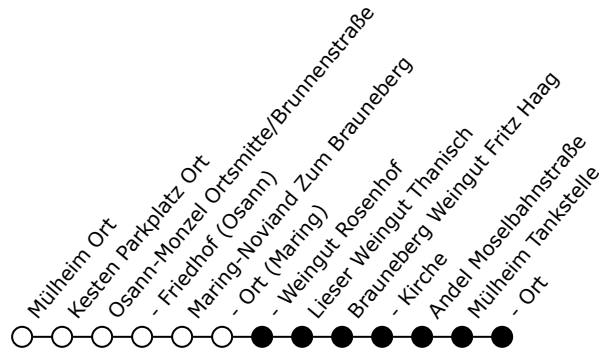

Shuttleverkehr der BOHR Omnibus GmbH im Auftrag von Mythos Mosel

Maring-Noviant Ort (Maring)
gültig von 30.05.2026 bis 31.05.2026

Volksbanken Raiffeisenbanken

Kesten - Brauneberg

Maring-Noviant Weingut Rosenhof