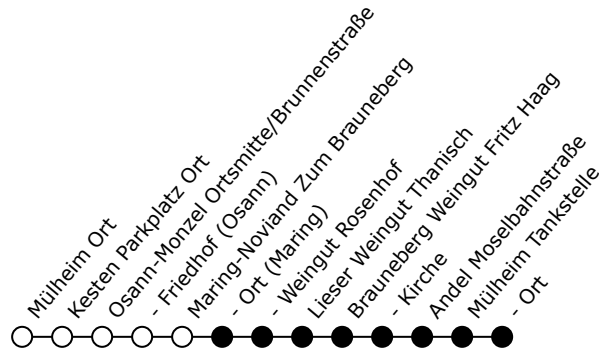

Shuttleverkehr der BOHR Omnibus GmbH im Auftrag von Mythos Mosel

Maring-Noviant Zum Brauneberg
gültig von 30.05.2026 bis 31.05.2026

sponsored by

Volksbanken Raiffeisenbanken

Kesten - Brauneberg Maring-Noviant Ort (Maring)