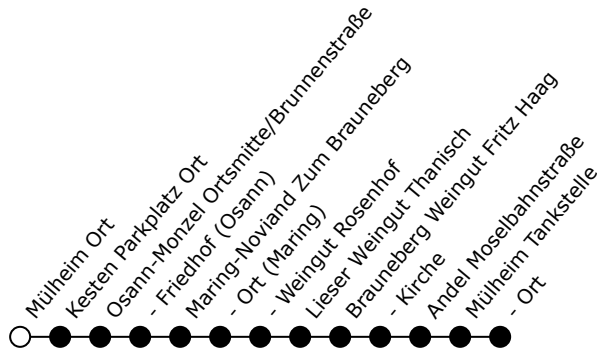

Shuttleverkehr der BOHR Omnibus GmbH im Auftrag von Mythos Mosel

Mülheim Ort
gültig von 30.05.2026 bis 31.05.2026

Volksbanken Raiffeisenbanken

Kesten - Brauneberg Kesten Parkplatz Ort

Samstag, 30.05.2026

Sonntag, 31.05.2026