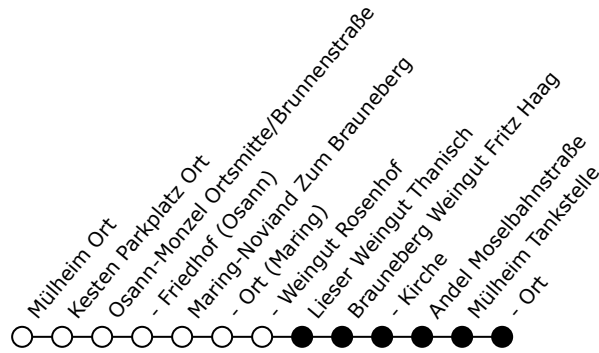

Shuttleverkehr der BOHR Omnibus GmbH im Auftrag von Mythos Mosel

Maring-Noviant Weingut Rosenhof
gültig von 30.05.2026 bis 31.05.2026

sponsored by

Volksbanken Raiffeisenbanken

Kesten - Brauneberg Lieser Weingut Thanisch