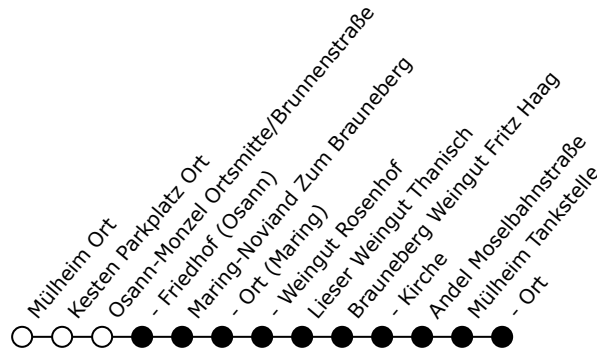

Shuttleverkehr der BOHR Omnibus GmbH im Auftrag von Mythos Mosel **Osann-Monzel Ortsmitte/Brunnenstraße**
gültig von 30.05.2026 bis 31.05.2026

sponsored by

Volksbanken Raiffeisenbanken

Kesten - Brauneberg Osann-Monzel Friedhof (Osann)