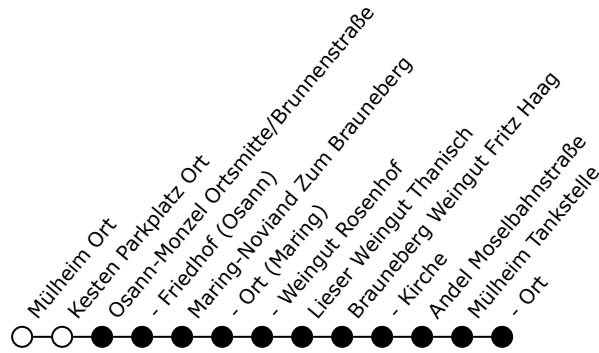

Shuttleverkehr der BOHR Omnibus GmbH im Auftrag von Mythos Mosel

Kesten Parkplatz Ort
gültig von 30.05.2026 bis 31.05.2026

sponsored by

Volksbanken Raiffeisenbanken

Kesten - Brauneberg

Osann-Monzel Ortsmitte/Brunnenstraße